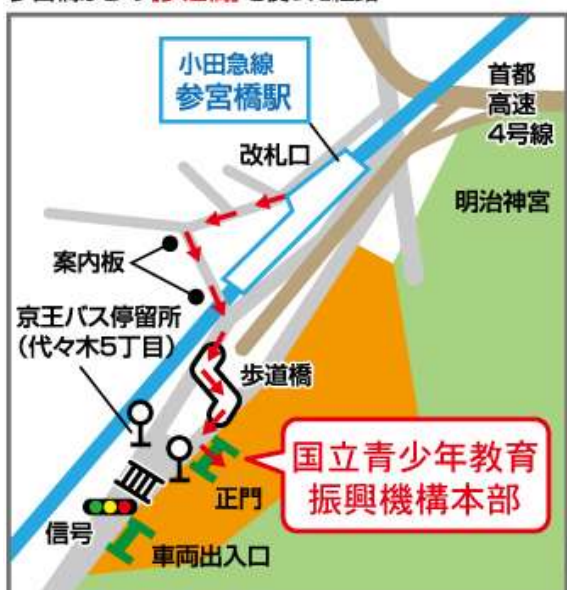

《国立オリンピック記念青少年総合センター》

アクセスマップ

参宮橋からの[歩道橋]を使った経路

参宮橋からの[横断歩道]を使った経路